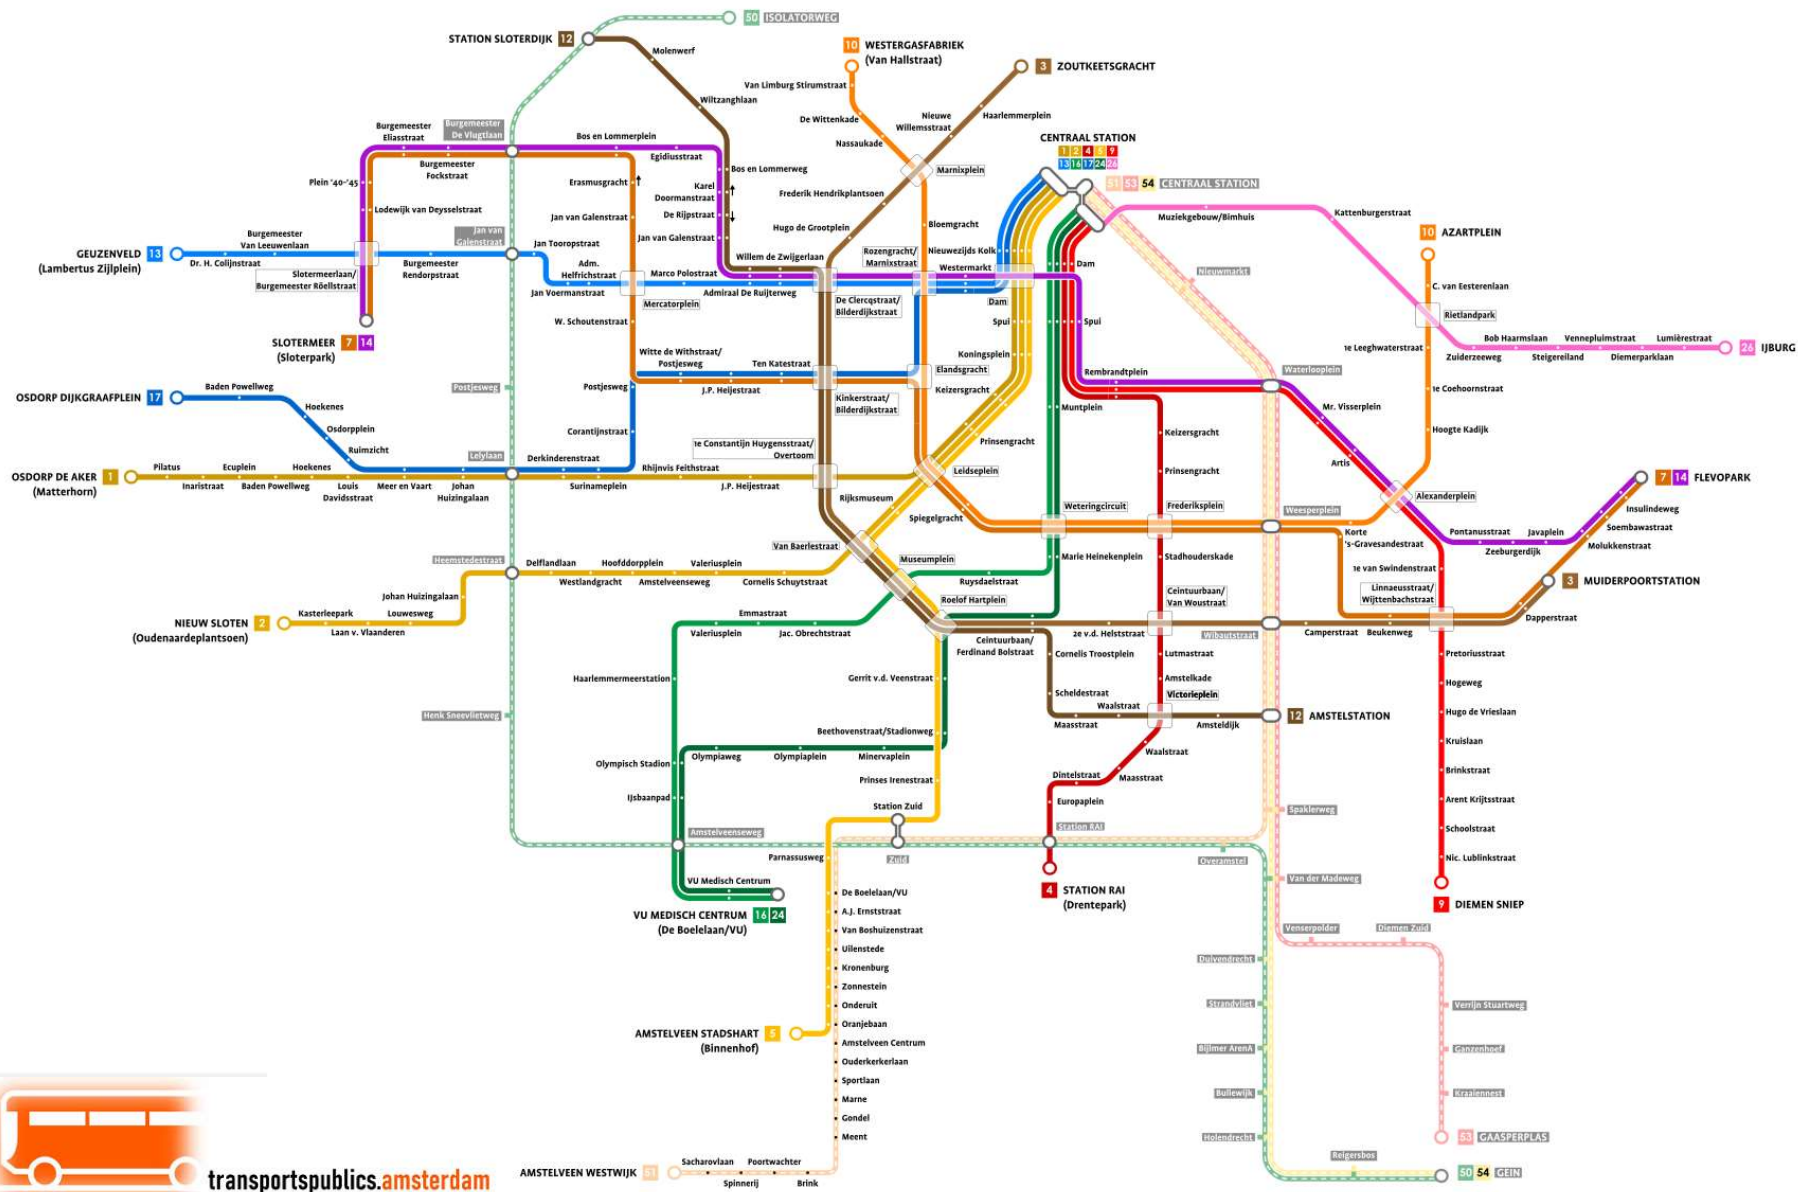

Le réseau de tram : lignes et plan du réseau

Lijnen Lines

- 1 Centraal Station
Osdorp De Aker
- 2 Centraal Station
Nieuw Sloten
- 3 Zoutkeetsgracht
Muiderpoortstation
- 4 Centraal Station
Station RAI
- 5 Centraal Station
Amstelveen Stadshart
- 7 Slotermeer
Flevopark
- 9 Centraal Station
Diemen Sniep
- 10 Westergasfabriek
Azartplein
- 12 Station Sloterdijk
Amstelstation
- 13 Centraal Station
Geuzenveld
- 14 Slotermeer
Flevopark
- 16 Centraal Station
VU Medisch Centrum
- 17 Centraal Station
Osdorp Dijkgraafplein
- 24 Centraal Station
VU Medisch Centrum
- 26 Centraal Station
IJburg

Legenda Key

- Overstap / Transfer: Tramhaltes / Tram stops
- Halte / Stop: Overstap op metro / Metro interchange
- Metro: Metrostation / Metro station
- Sneltram: Sneltramhalte 'sneltram' stop
- Halte in één richting / Stop in one direction
- Bestemming / Line destination: (Stationnaam indien afwijkend van bestemming) / (Stop name shown when different from destination)

transportpublics.amsterdam

Carte de base: A. Lemaire, licence CC 3.0